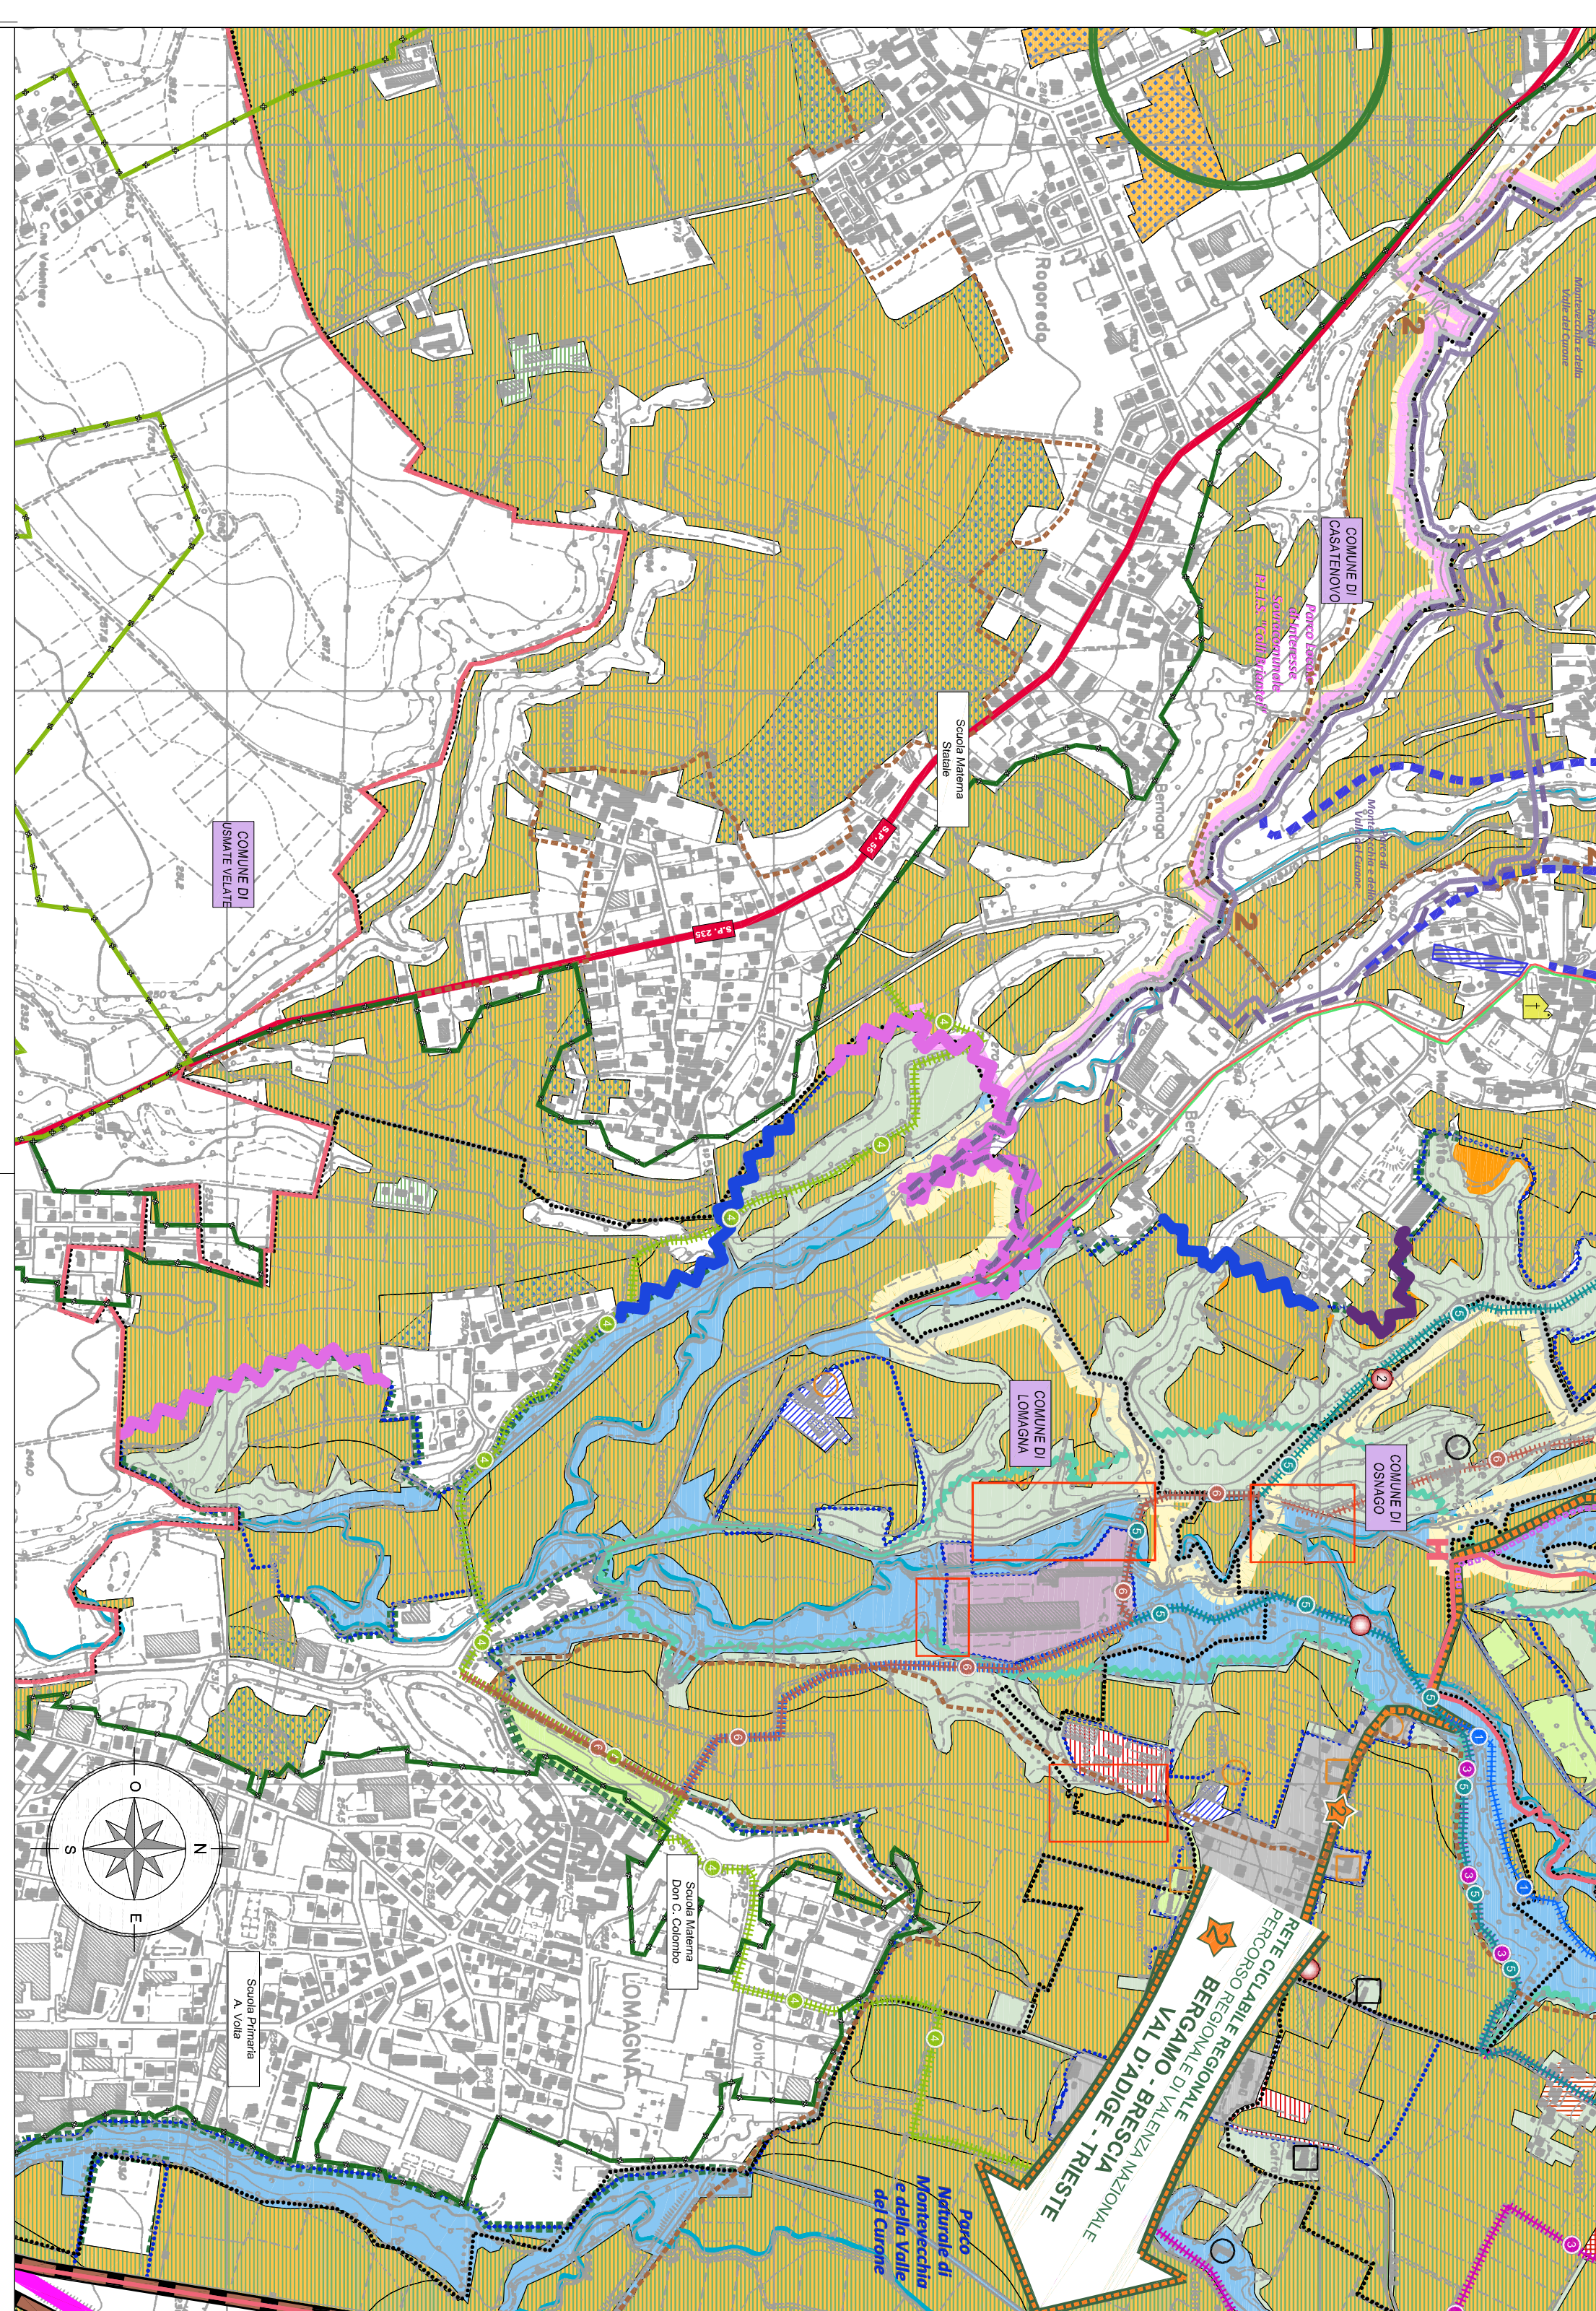

PIANO DI GOVERNO DEL TERRITORIO

tabella
1:1'
Inquadramento territoriale e
pianificatorio sovracommunale

Scala 1:10.000

Il Sindaco Assessore Urbanistica responsabile Area Tecnica
il tecnico olee. arch. Valteriana Spini arch. Paolo Crippa arch. Paolo Pedrini arch. Maurizio Codragna

NUOVO DOCUMENTO PIANO DI GOVERNO
ALIQUOTI DOCUMENTAZIONE E LAVORI
IN ADESIONE AL D.L. N. 59/2010
IN ADESIONE AL D.L. N. 59/2010
APPROVATO CON DELIBERA N. 10/11/2011
APPROVATO CON DELIBERA N. 10/11/2011

Dati Arch. Mariolina Spini - Lumbrigo (CO) - V. C. Balala, 19 - tel. 031/592022 - fax 031/592179 - Mail: info@missaglia.it